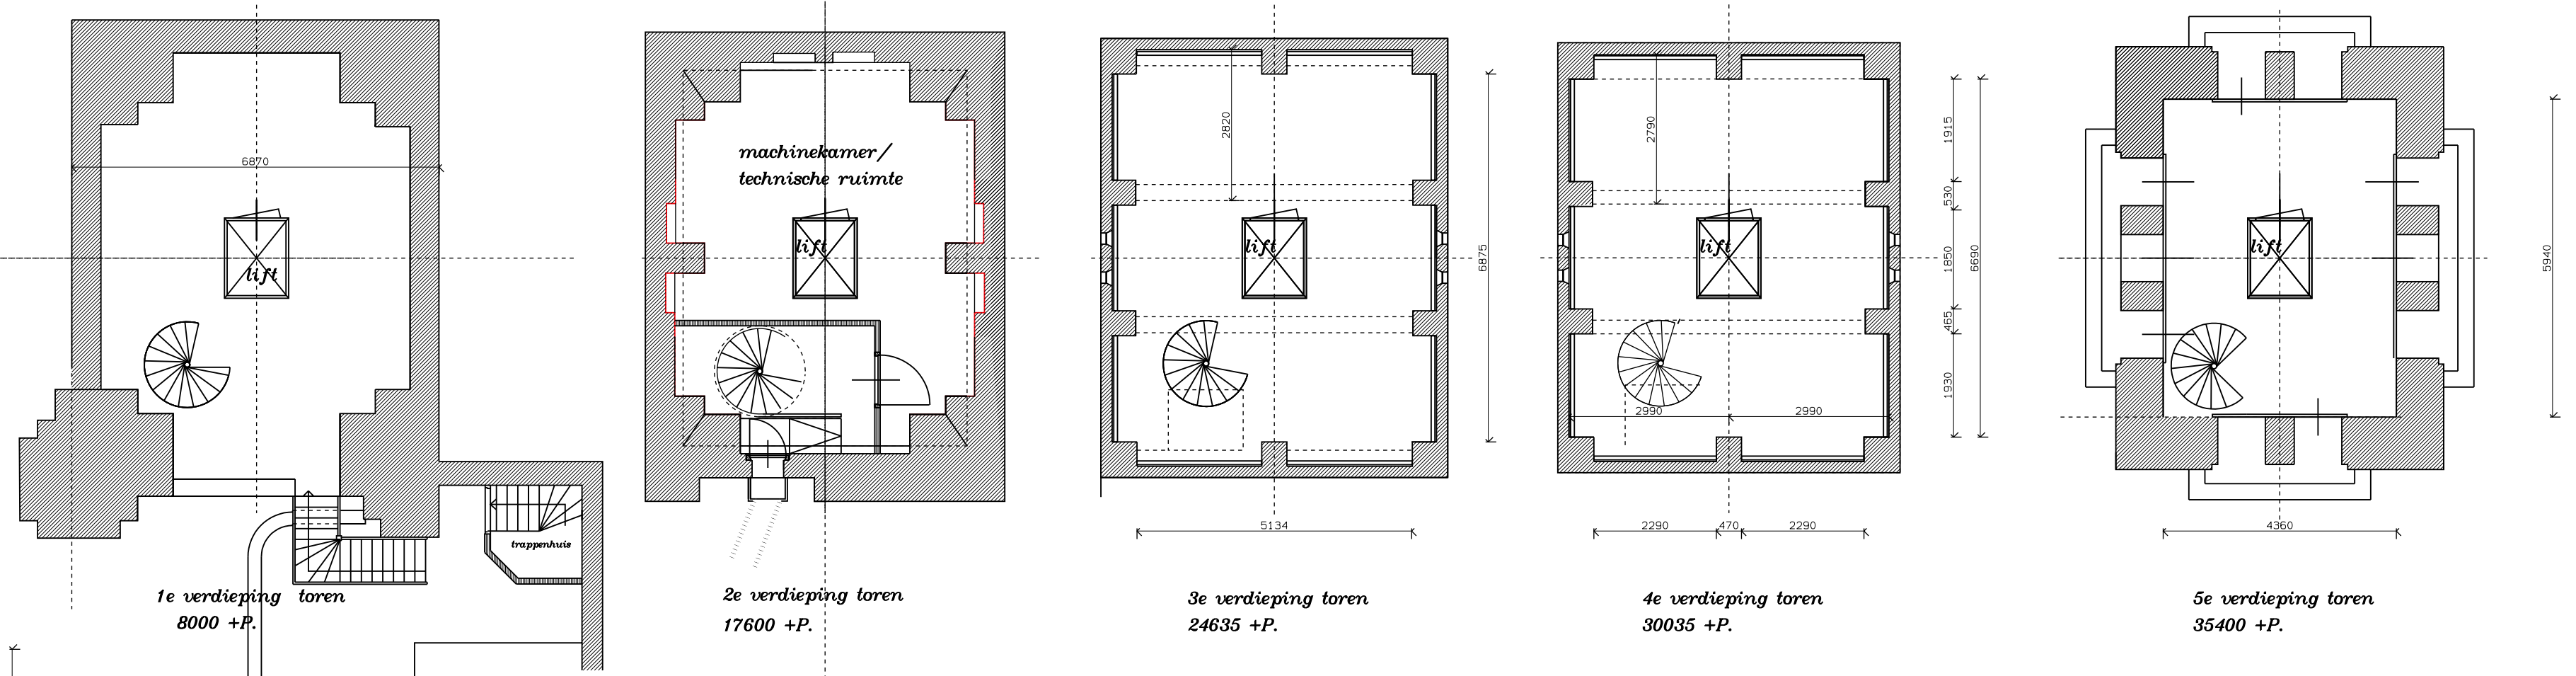

EERSTE VERDIEPING

expositie-gehoorzaal

restaurant

auditorium

EERSTE VERDIEPING

KOEPELOMGANG

baseplan:	Jerome Bosch Art Centrum gelegen aan het Jerome Boschplein te 's-Hertogenbosch	gef. veld:	22-08-17
onderdeld:	Plattegrond begane grond, balkons en torensloeren Bestaande torenen	schaal:	1:100
opdrachtgever:	Museum Streeklust BV Postbus 1492 5200 BW 's-Hertogenbosch.	werknr.:	883
architect:	Architectenbureau C. van der Vlist Leonardo da Vinciplein 10, 5223 DR 's-Hertogenbosch tel. 073-6145214 - email: general@van-der-vlist.nl	Madnr.:	B-01